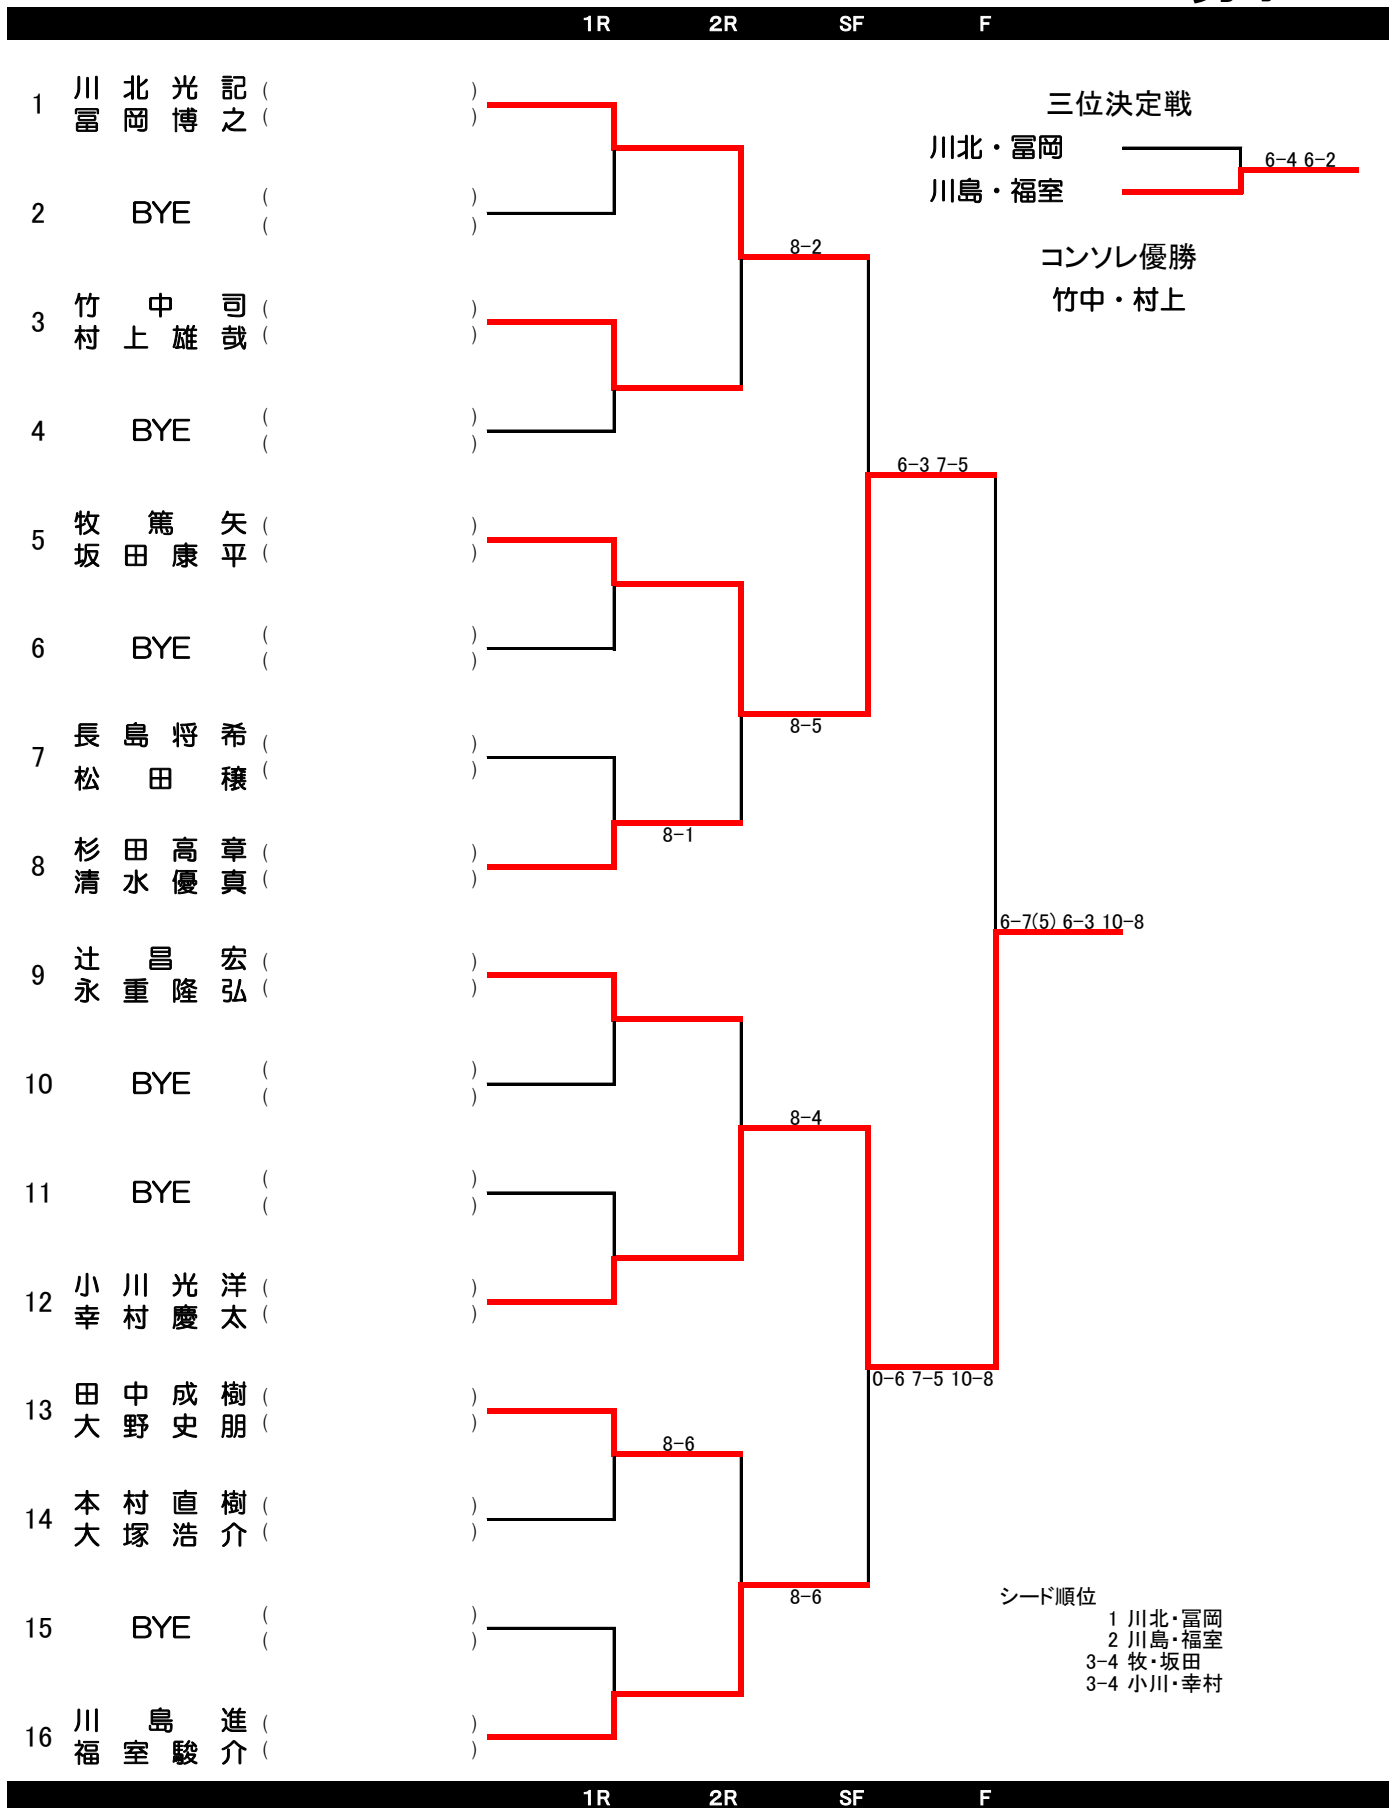

JTA公認 ビーチテニス大会 夏見の浜大会 March 2 2018.3.24

男子

JTA公認
 ビーチテニス大会
 夏見の浜大会 March 2
 2018.3.24

女子

	河向・柴山	牧・色摩	柳瀬・庄司	斉藤・熊木	勝敗	順位
1 河向麻耶・柴山葵		8-5	8-5	8-1	3-0	1
2 牧ゆみ子・色摩直美	5-8		9-8(4)	8-2	2-1	2
3 柳瀬香織・庄司あゆみ	5-8	8-9		8-3	1-2	3
4 斉藤潮美・熊木美沙	1-8	2-8	3-8		0-3	4

	大塚・牧	南・伊達	永田・永重	辻本・觸	勝敗	順位
5 大塚絵梨奈・牧萌笑		8-4	8-3	8-1	3-0	1
6 南知里・伊達美友	4-8		7-9	8-6	1-2	3
7 永田順子・永重朋子	3-8	9-7		8-3	2-1	2
8 辻本有佳里・觸文乃	1-8	6-8	3-8		0-3	4