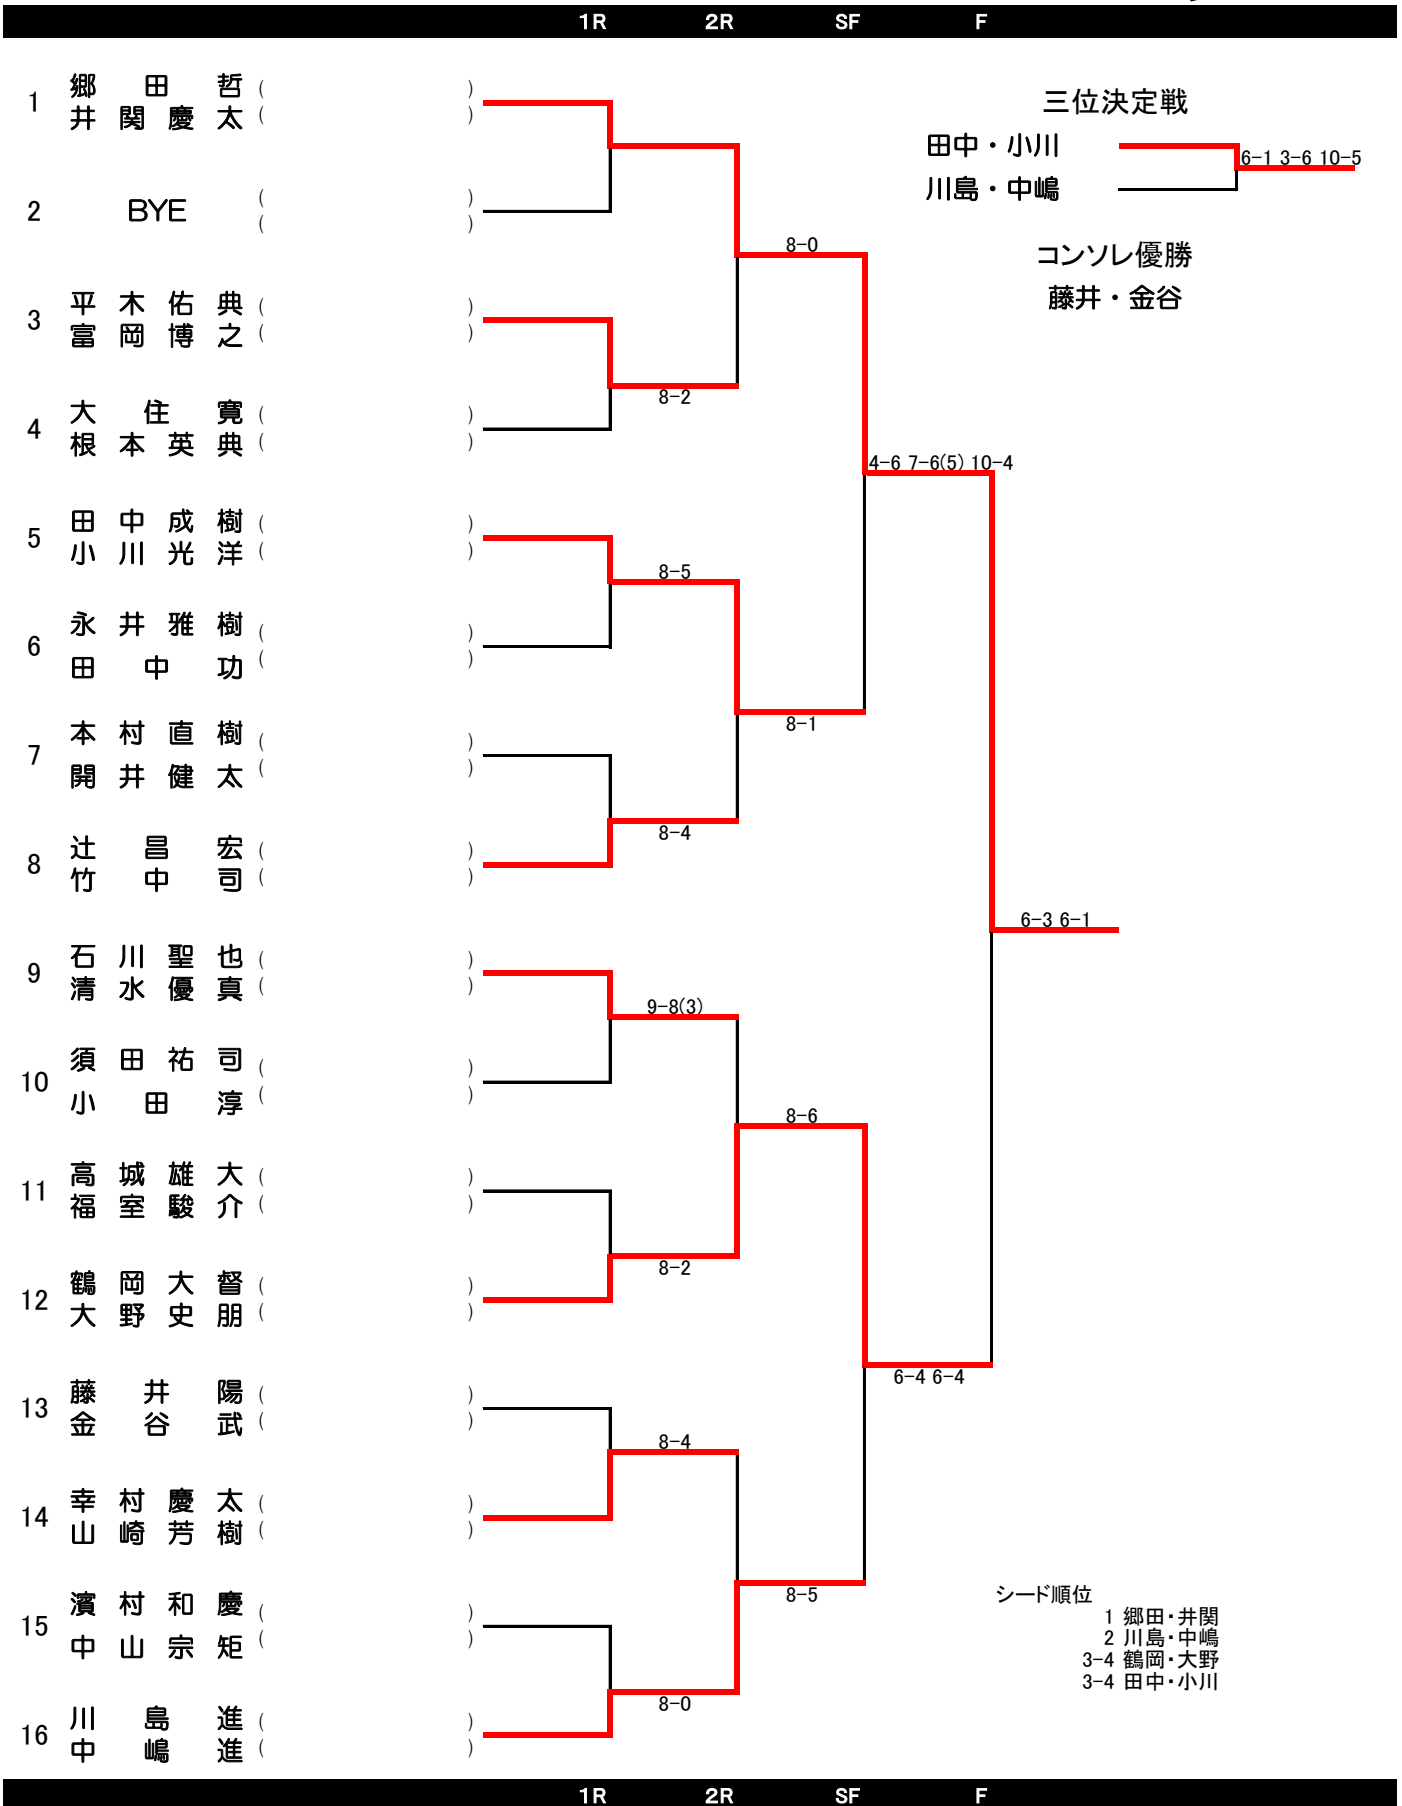

JTA公認
 ビーチテニス大会
 夏見の浜大会December
 2016.12.17

男子

JTA公認
 ビーチテニス大会
 夏見の浜大会December
 2016.12.17

女子

	牧・牧	大塚・藤原	植松・松井	伊達・原	勝敗	順位
牧ゆみ子・牧萌笑		8-4	8-6	8-6	3-0	1
大塚絵梨奈・藤原利菜	4-8		6-8	8-3	1-2	2
植松育子・松井友希	6-8	8-6		5-8	1-2	3
伊達美友・原幸子	6-8	3-8	8-5		1-2	4

	柴山・三ツ木	相澤・星野	川島・萩原	田中・田中	勝敗	順位
柴山葵・三ツ木志津子		8-5	8-0	8-2	3-0	1
相澤華子・星野明美	5-8		8-3	9-7	2-1	2
川島美沙紀・萩原和子	0-8	3-8		9-7	1-2	3
田中アイダひでこ・田中愛子	2-8	7-9	7-9		0-3	4