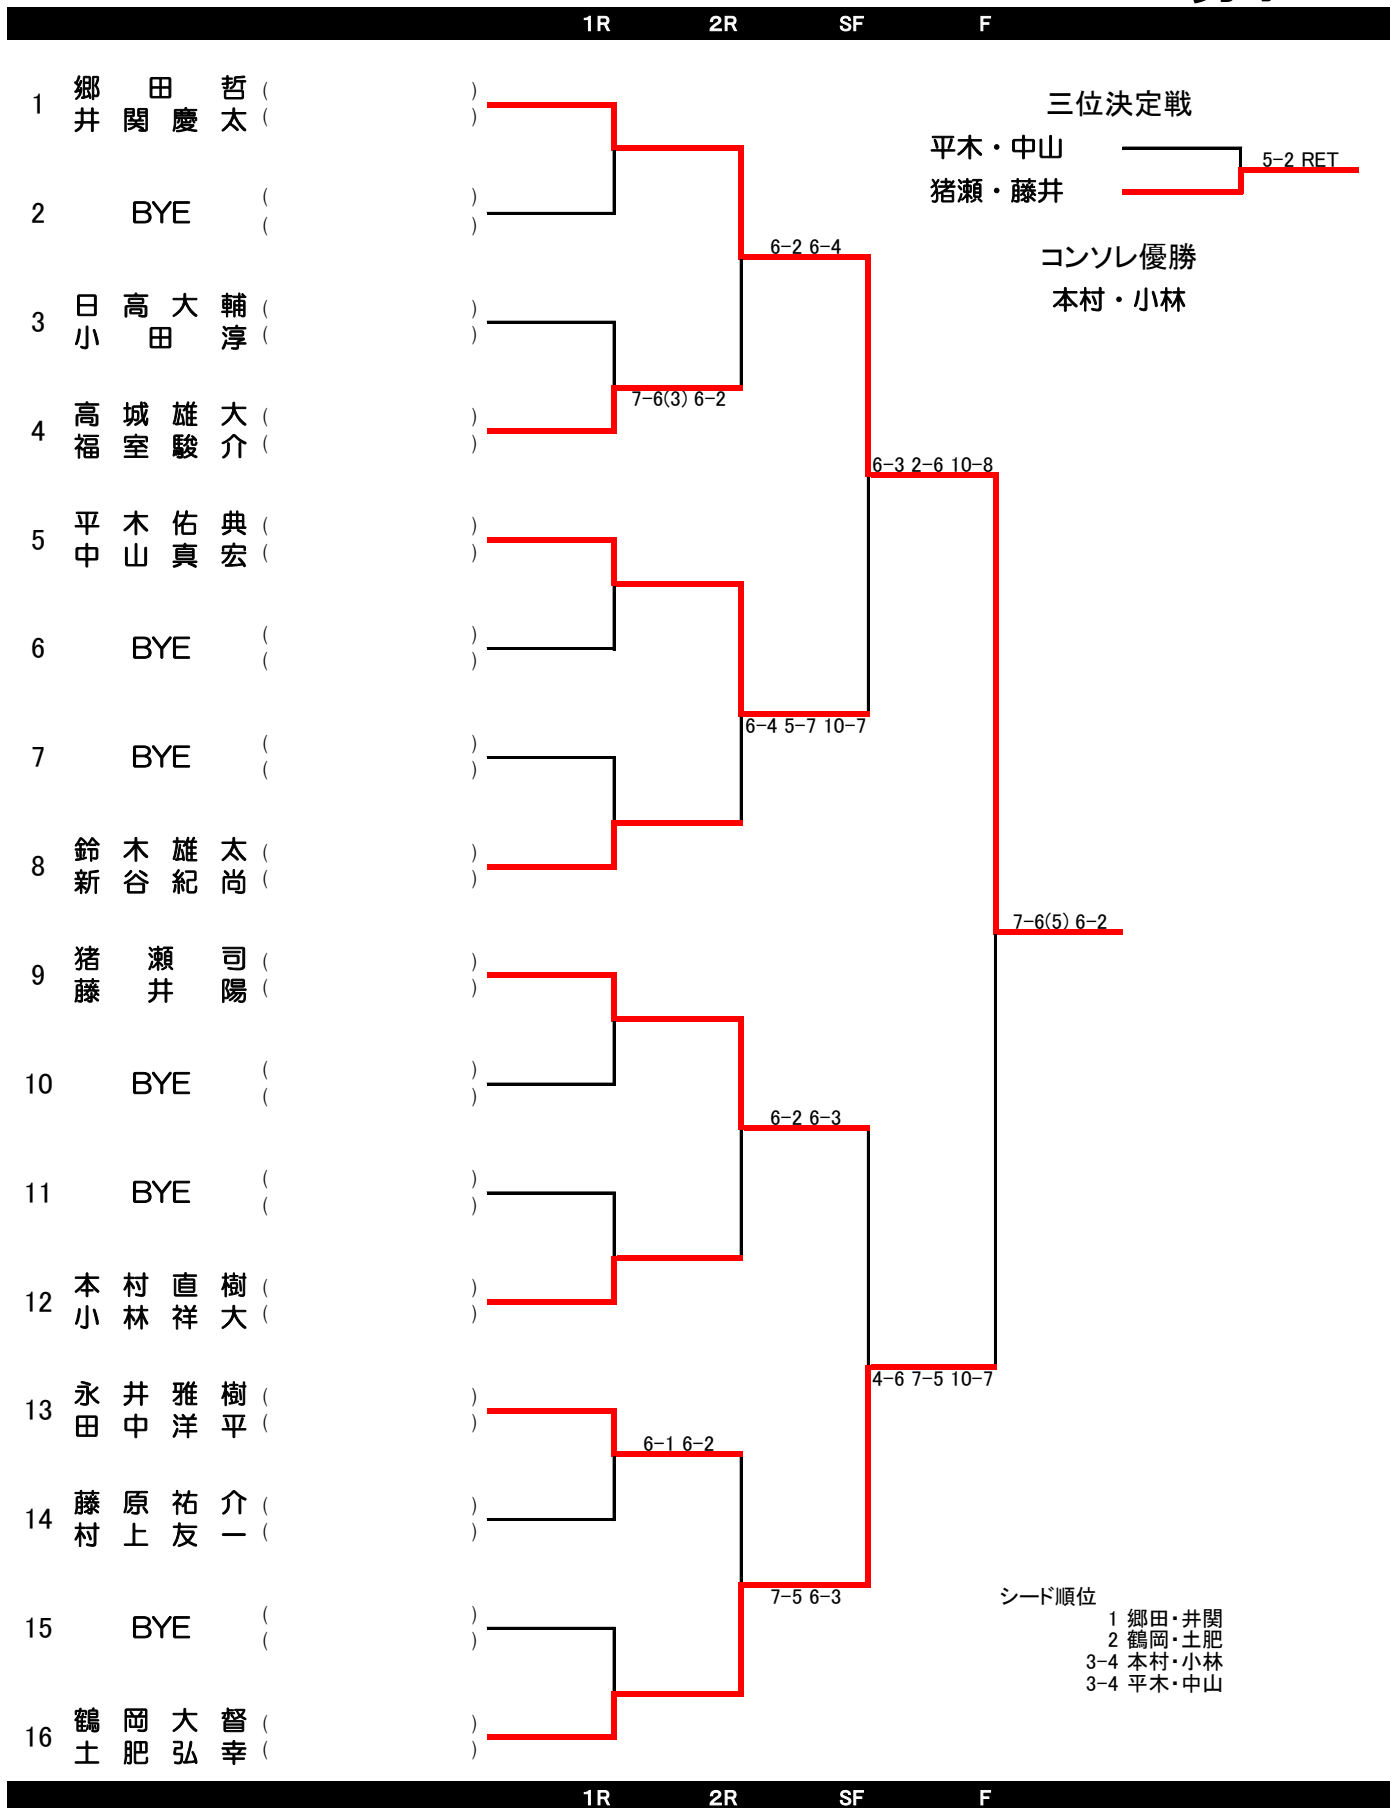

JTA公認 ビーチテニス大会 夏見の浜大会 April 2016.4.23

男子

JTA公認
 ビーチテニス大会
 夏見の浜大会 April
 2016.4.23

女子

	柳瀬・南	根本・三ツ木	和田・庄司	勝敗	順位
柳瀬香織・南知里		6-0 6-0	6-4 2-6 10-12	1-1	1
根本美佳・三ツ木志津子	0-6 0-6		6-4 7-5	1-1	2
和田夕美子・庄司あゆみ	4-6 6-2 12-10	4-6 5-7		1-1	3

	柴山・伊達	永田・尾野	相澤・星野	勝敗	順位
柴山葵・伊達美友		6-2 7-5	6-4 6-2	2-0	1
永田順子・尾野文香	2-6 5-7		3-6 6-3 10-8	1-1	2
相澤華子・星野明美	4-6 2-6	6-3 3-6 8-10		0-2	3