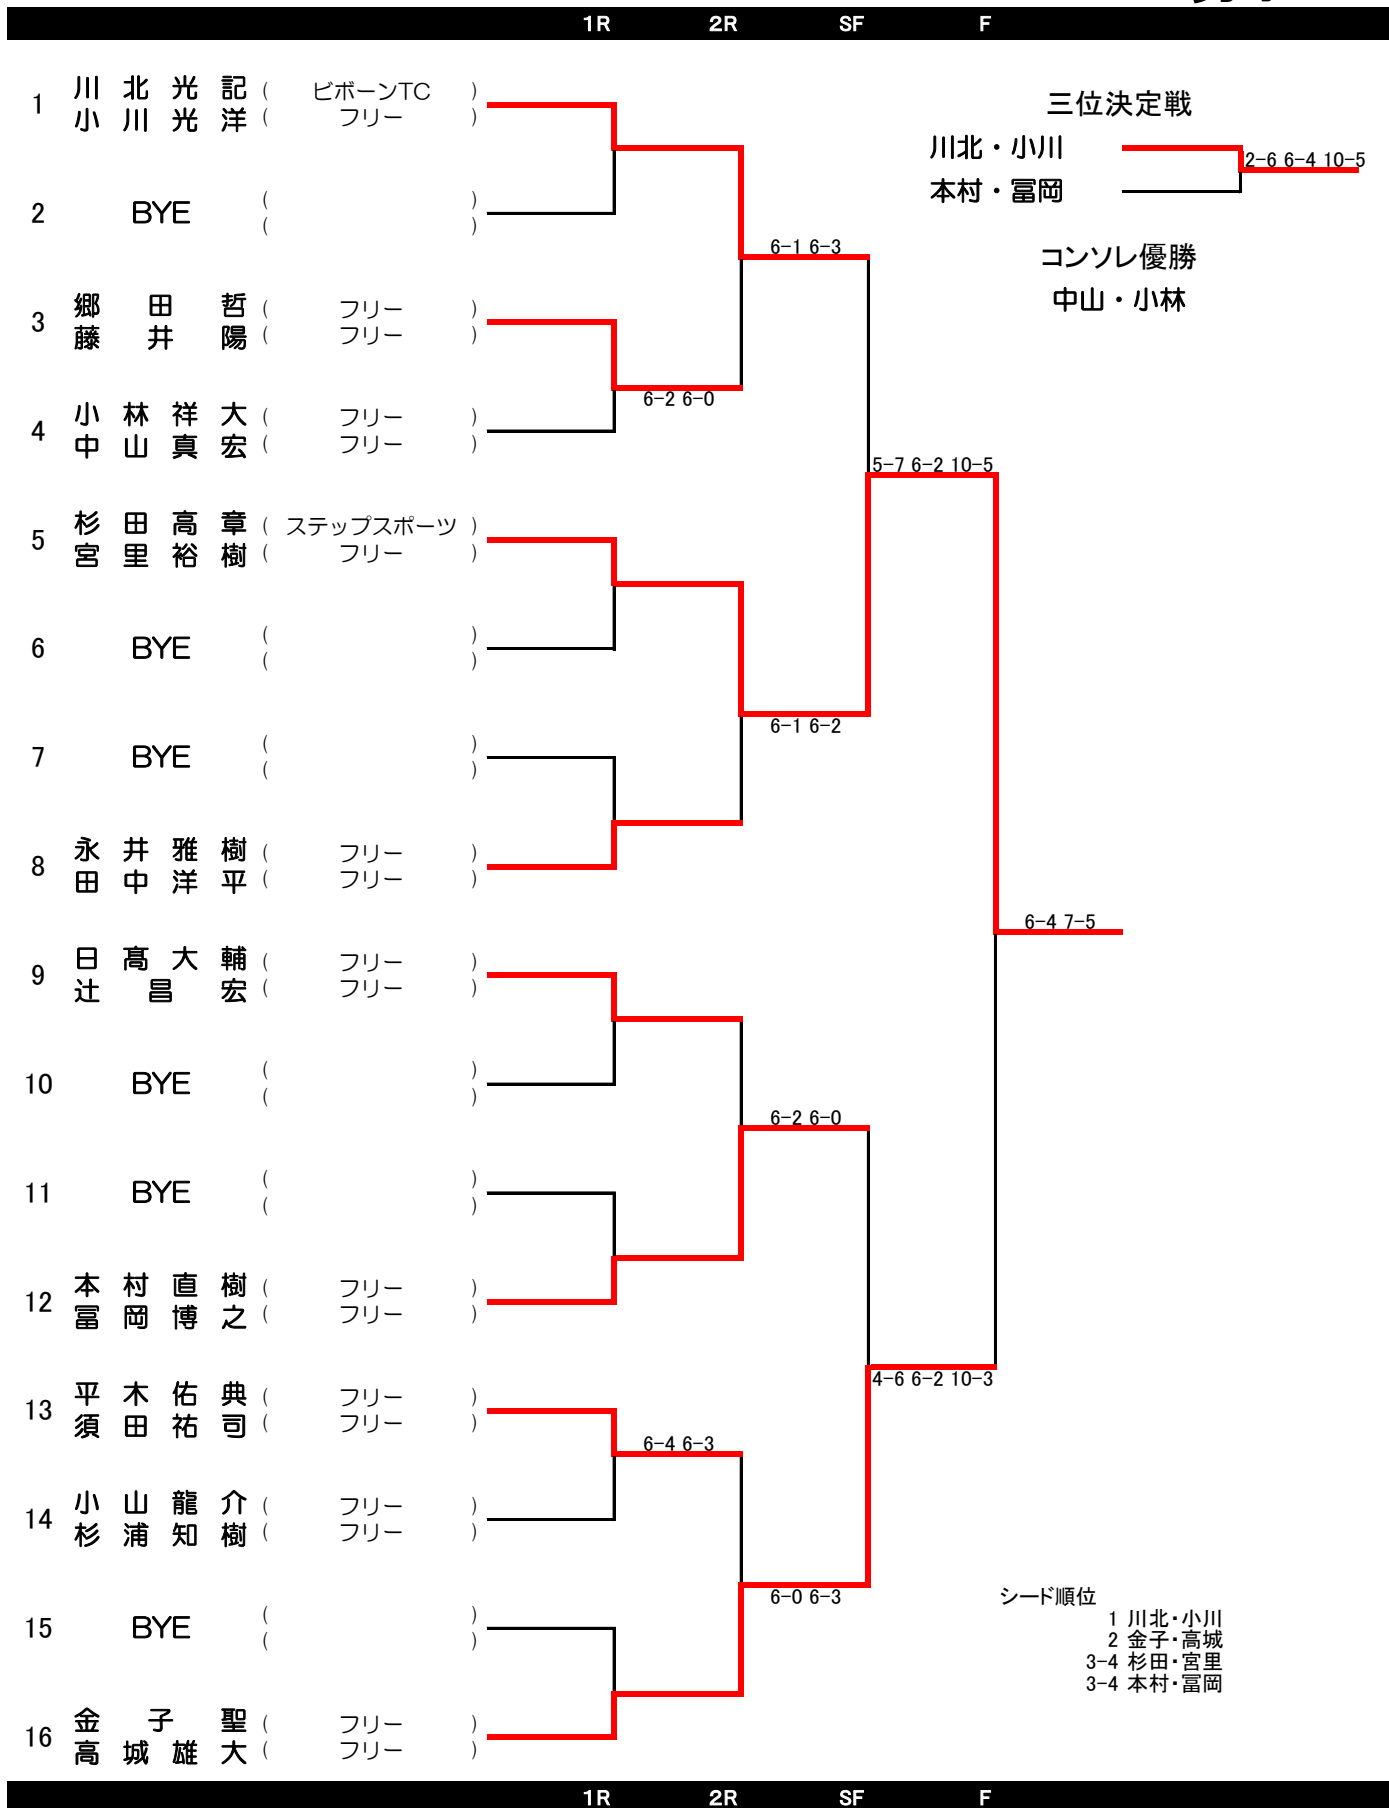

JTA公認 ビーチテニス大会 夏見の浜大会February 2016.2.27

男子

JTA公認
 ビーチテニス大会
 夏見の浜大会February
 2016.2.27

女子

| | 大谷・斉藤 | 相澤・庄司 | 田中・星野 | 三ツ木・石川 | 勝敗 | 順位 |
|---------------|---------|--------------|---------|--------------|-----|----|
| 大谷晶子・斉藤潮美 | | 6-1 6-4 | 6-2 6-0 | 6-0 6-1 | 3-0 | 1 |
| 相澤華子・庄司あゆみ | 1-6 4-6 | | 6-3 6-4 | 6-0 4-6 10-3 | 2-1 | 2 |
| 田中アイダひでこ・星野明美 | 2-6 0-6 | 3-6 4-6 | | 6-1 6-4 | 1-2 | 3 |
| 三ツ木志津子・石川直美 | 0-6 1-6 | 0-6 6-4 3-10 | 1-6 4-6 | | 0-3 | 4 |

| | 柴山・和田 | 色摩・永田 | 根本・牧 | 南・原 | 勝敗 | 順位 |
|-----------|--------------|--------------|--------------|--------------|-----|----|
| 柴山葵・和田夕美子 | | 6-3 4-6 10-3 | 6-2 6-0 | 6-3 6-3 | 3-0 | 1 |
| 色摩直美・永田順子 | 3-6 6-4 3-10 | | 6-4 4-6 5-10 | 7-5 7-6(1) | 1-2 | 2 |
| 根本美佳・牧ゆみ子 | 2-6 0-6 | 4-6 6-4 10-5 | | 7-5 4-6 4-10 | 1-2 | 3 |
| 南知里・原幸子 | 3-6 3-6 | 5-7 6-7 | 5-7 6-4 10-4 | | 1-2 | 4 |